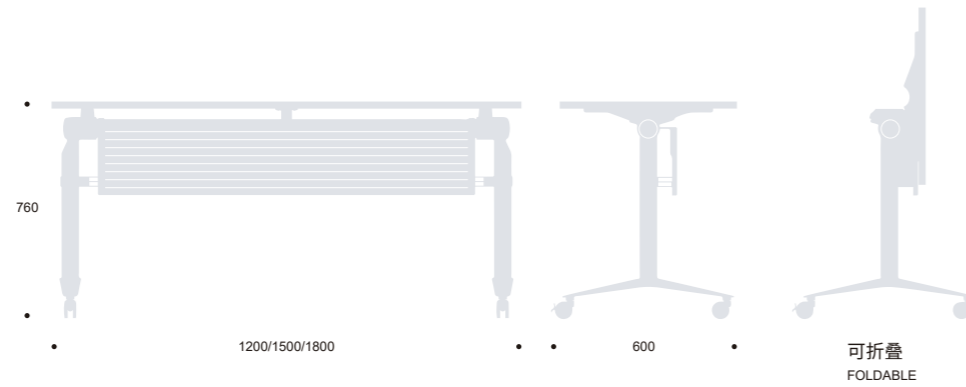

2.6

2.6

3

3

TECHNICAL DATA

技术参数

VEB尺寸 TABLE MEASURES (HFF040)

FLX尺寸 CHAIR MEASURES (HFF030)