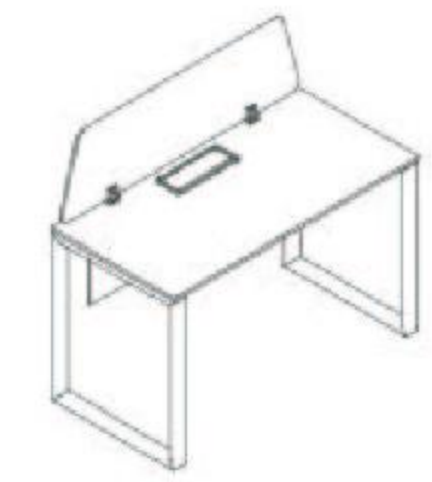

主管桌 Executive desk

WDS85.1600
W1600*D800*H750
WDS85.1800
W1800*D900*H750

WDS89(R).2035
W2035*D1610*H750
WDS88(R).1835
W1835*D1610*H750

WDS89(L).2035
W2035*D1610*H750
WDS88(L).1835
W1835*D1610*H750

职员桌 Staff workstation